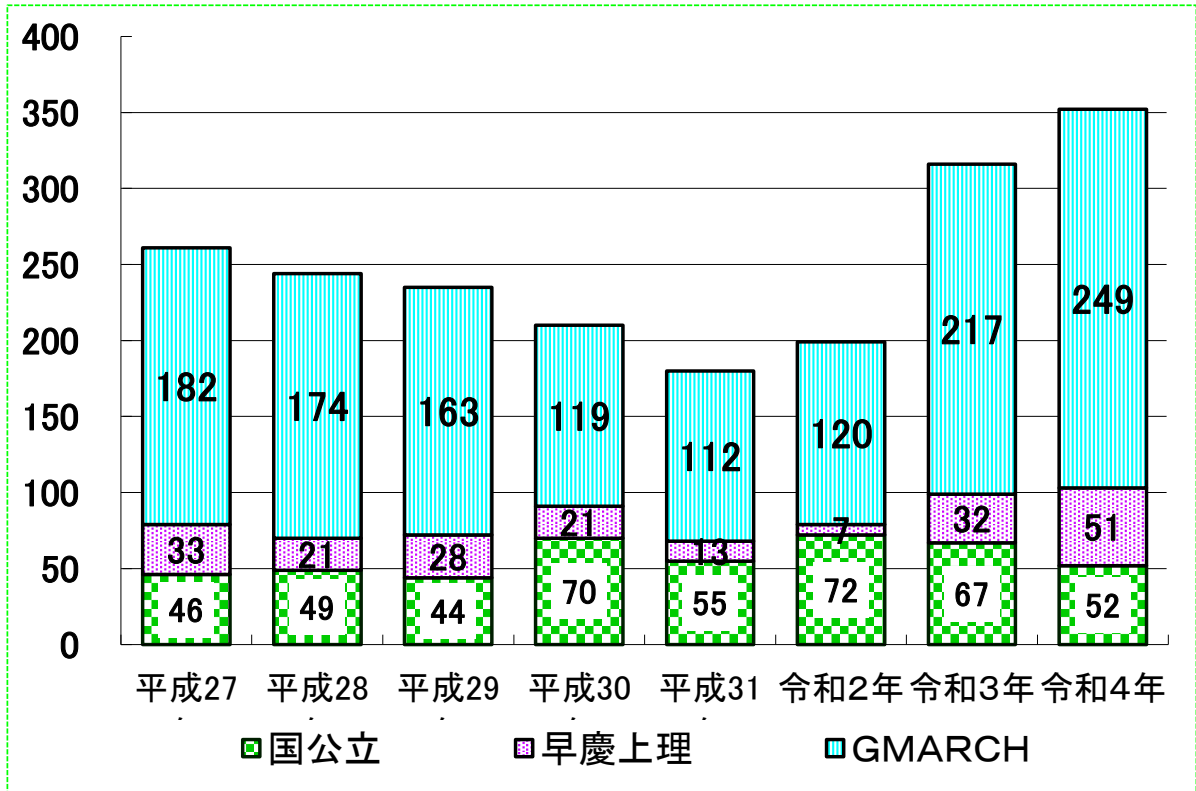

主要大学の合格者数の推移

	平成27年	平成28年	平成29年	平成30年	平成31年	令和2年	令和3年	令和4年
国公立	46	49	44	70	55	72	67	52
早慶上理	33	21	28	21	13	7	32	51
GMARCH	182	174	163	119	112	120	217	249
合計	261	244	235	210	180	199	316	352

主要大学の合格者数の推移