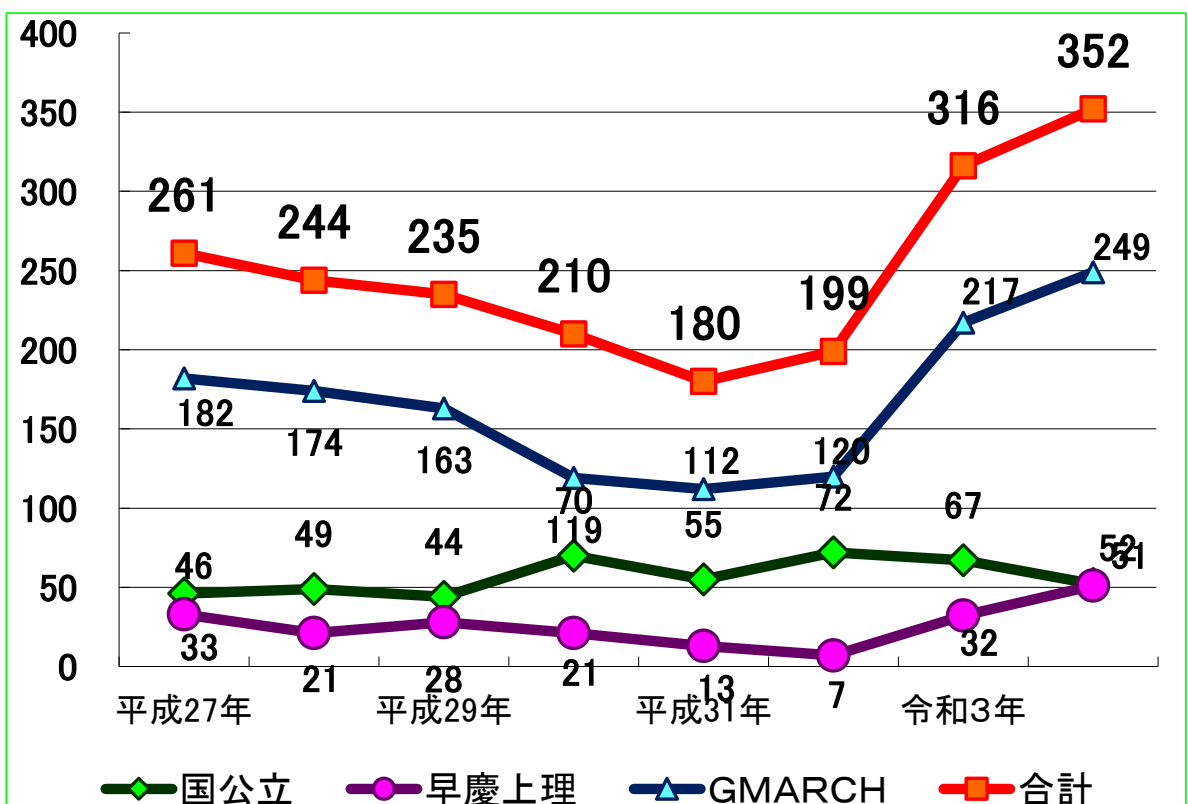

主要大学の合格者数の推移

	平成27年	平成28年	平成29年	平成30年	平成31年	令和2年	令和3年	令和4年
国公立	46	49	44	70	55	72	67	52
早慶上理	33	21	28	21	13	7	32	51
GMARCH	182	174	163	119	112	120	217	249
合計	261	244	235	210	180	199	316	352

主要大学の合格者数の推移